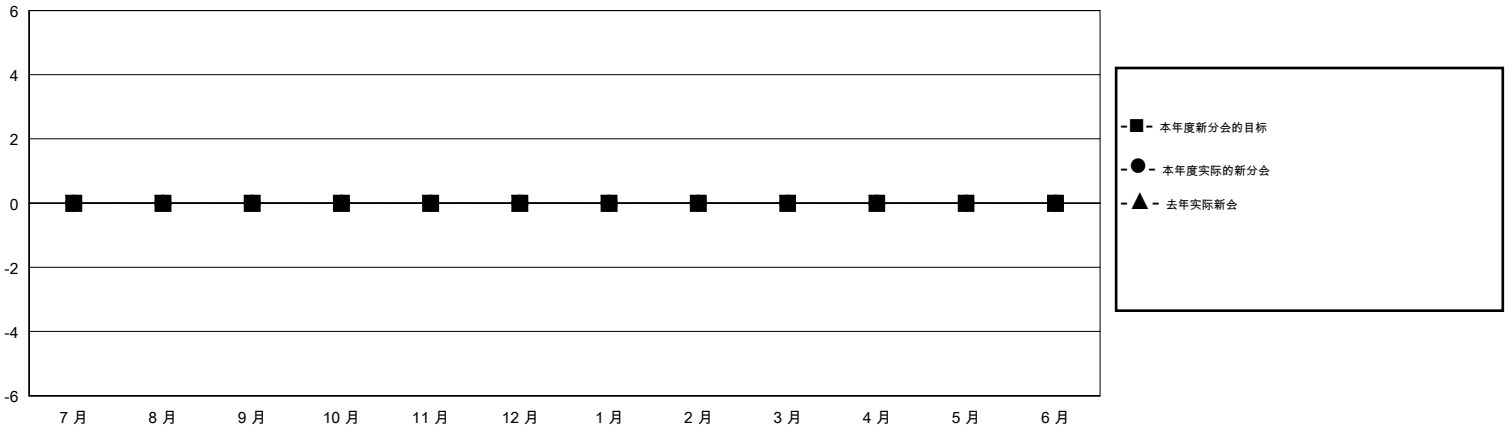

MONTHLY MEMBERSHIP PROGRESS REPORT

District 380

Results as of: 10/31/2019

GMT:

地点 CHINA

GMT宪章区

分会				位会员@每位须缴			
成果 2019-2020				成果 2019-2020			
季	新分会目标	新会	会员流失的分会	季	会员净增长目标	实际会员增长数	实际退会会员 (包括转会)
7月/8月/9月	0	0	1	7月/8月/9月	0	20	20
10月/11月/12月	0	0	0	10月/11月/12月	0	0	0
1月/2月/3月	0	0	0	1月/2月/3月	0	0	0
4月/5月/6月	0	0	0	4月/5月/6月	0	0	0

目标与实际新会累积

目标和实际会员累积

已取消的分会: 1	3 CLUBS OF 146 增添1位或以上的新会员	性别分布
放弃的会员	点击这里取得累计会员数据	男 2,410 (62.21%)
过世 0		女 1,464 (37.79%)
分会已取消 0		总计家庭单位会员数 198
其他 20		支付减半会费的家庭会员 101
总计 20		