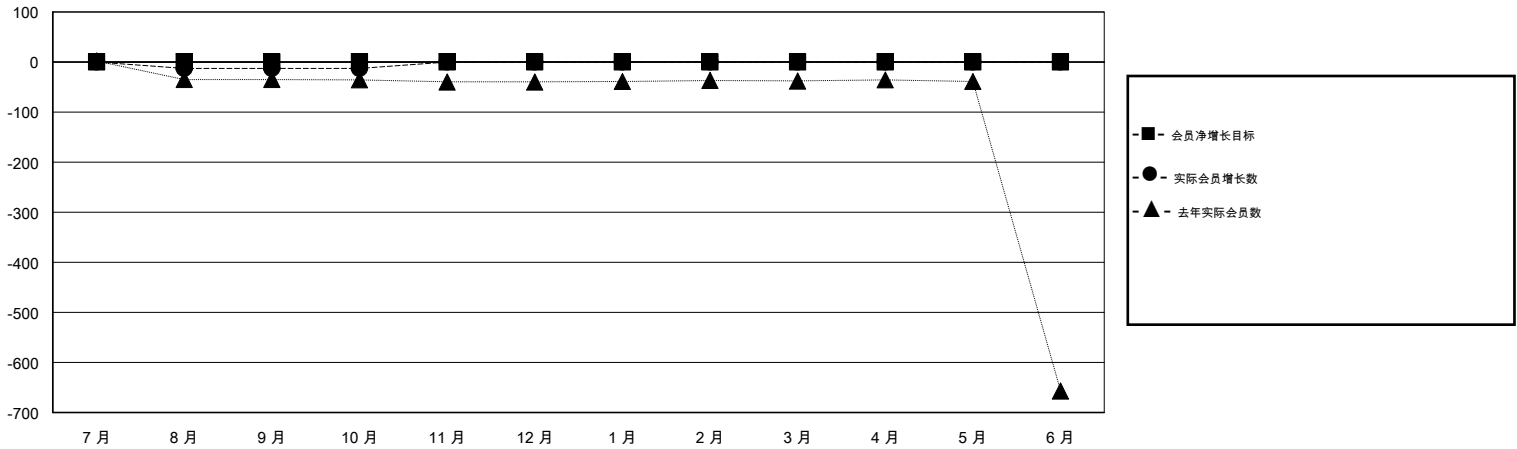

MONTHLY MEMBERSHIP PROGRESS REPORT

District 380

Results as of: 10/31/2019

GMT:

地点 CHINA

GMT宪章区

分会				位会员@每位须缴			
成果 2019-2020				成果 2019-2020			
季	新分会目标	新会	会员流失的分会	季	会员净增长目标	实际会员增长数	实际退会会员 (包括转会)
7月/8月/9月	0	0	1	7月/8月/9月	0	20	20
10月/11月/12月	0	0	0	10月/11月/12月	0	0	0
1月/2月/3月	0	0	0	1月/2月/3月	0	0	0
4月/5月/6月	0	0	0	4月/5月/6月	0	0	0

目标与实际新会累积

目标和实际会员累积

已取消的分会: 1	3 CLUBS OF 146 增添1位或以上的新会员	性别分布
放弃的会员	点击这里取得累计会员数据	男 2,410 (62.21%)
过世 0		女 1,464 (37.79%)
分会已取消 0		总计家庭单位会员数 198
其他 20		支付减半会费的家庭会员 101
总计 20		